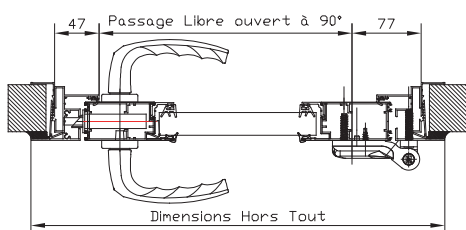

SOLUTIONS DE MISE EN ŒUVRE

- Pose : Clipsage / Tunnel / Applique
- Pose sur : Panneau isolant / Ossature acier / Cloison sèche / Carreau de plâtre / Mur béton / Mur parpaing / Ossature bois

DORMANT	OUVRANT	QUINCAILLERIE	FINITIONS
<ul style="list-style-type: none"> • Profil aluminium de section 57 x 72 mm • Assemblé en coupe de 45° et équerres serties • Avec joint d'étanchéité tubulaire 	<ul style="list-style-type: none"> • Ouvrant aluminium • Assemblage vitrage par pareclose • Évacuation d'eau 	<ul style="list-style-type: none"> • 2 paumelles • Réglage tridimensionnel • Serrure de sûreté 1 Pt 	<ul style="list-style-type: none"> • RAL 9010 standard • Autres RAL nous consulter

VITRAGE
ANTI EFFRACTION

SUR DEMANDE

VITRAGE
PARE BALLE

PLANS DE COUPES

TYPE DE POSE	DÉCOUPE	HORS TOUT	DOS DE DORMANT	PASSAGE LIBRE 1 VT	PASSAGE LIBRE 2 VTX
TUNNEL	Largeur Hauteur	DOS DE DORMANT	Largeur - 10 mm Hauteur - 5 mm	Largeur - 134 mm Hauteur - 57 mm	Largeur - 164 mm Hauteur - 57 mm
APPLIQUE		Largeur + 40 mm Hauteur + 20 mm			
CONTRE CADRE		Largeur + 32 mm Hauteur + 16 mm			
Ouverture à 90°					