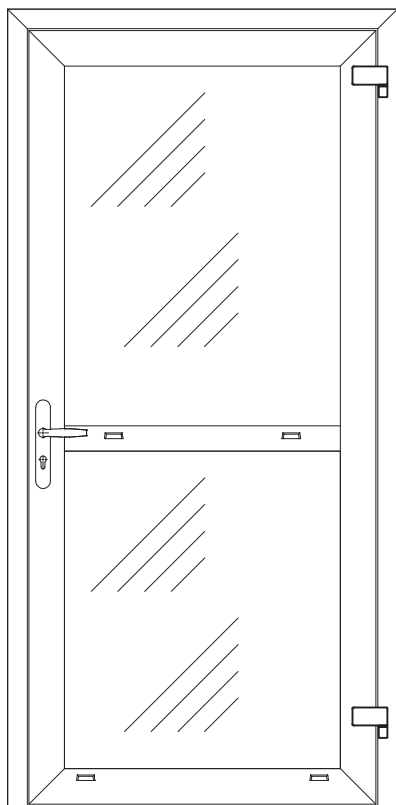

SOLUTIONS DE MISE EN ŒUVRE

- Pose : Clipsage / Tunnel / Applique
- Pose sur : Panneau isolant / Ossature acier / Cloison sèche / Carreau de plâtre / Mur béton / Mur parpaing / Ossature bois

DORMANT	OUVRANT	QUINCAILLERIE	FINITIONS
<ul style="list-style-type: none"> • Profil aluminium de section 57 x 72 mm • Assemblé en coupe de 45° et équerres serties • Avec joint d'étanchéité tubulaire 	<ul style="list-style-type: none"> • Ouvrant aluminium • Assemblage vitrage par pareclose • Évacuation d'eau 	<ul style="list-style-type: none"> • 2 paumelles • Réglage tridimensionnel • Serrure de sûreté 1 Pt 	<ul style="list-style-type: none"> • RAL 9010 standard • Autres RAL nous consulter

VITRAGE
ANTI EFFRACTION

SUR DEMANDE

VITRAGE
PARE BALLE

PLANS DE COUPES

TYPE DE POSE	DÉCOUPE	HORS TOUT	DOS DE DORMANT	PASSAGE LIBRE 1 VT	PASSAGE LIBRE 2 VTX
TUNNEL	Largeur Hauteur	DOS DE DORMANT	Largeur - 10 mm Hauteur - 5 mm	Largeur - 134 mm Hauteur - 57 mm	Largeur - 164 mm Hauteur - 57 mm
APPLIQUE		Largeur + 40 mm Hauteur + 20 mm			
CONTRE CADRE		Largeur + 32 mm Hauteur + 16 mm			
Ouverture à 90°					