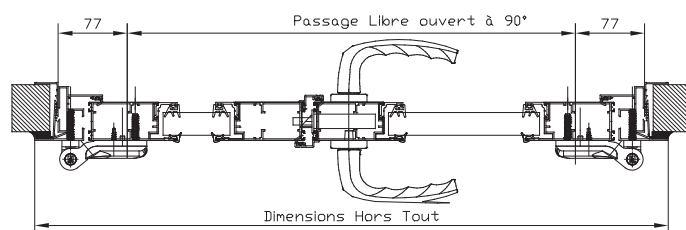

SOLUTIONS DE MISE EN ŒUVRE

- Pose : Clipsage / Tunnel / Applique
- Pose sur : Panneau isolant / Ossature acier / Cloison sèche / Carreau de plâtre / Mur béton / Mur parpaing / Ossature bois

DORMANT	OUVRANT	QUINCAILLERIE	FINITIONS
<ul style="list-style-type: none"> • Profil aluminium de section 57 x 72 mm • Assemblé en coupe de 45° et équerres serties • Avec joint d'étanchéité tubulaire 	<ul style="list-style-type: none"> • Ouvrant aluminium • Assemblage vitrage par pareclose • Évacuation d'eau 	<ul style="list-style-type: none"> • 2 paumelles • Réglage tridimensionnel • Serrure de sûreté 1 Pt 	<ul style="list-style-type: none"> • RAL 9010 standard • Autres RAL nous consulter

VITRAGE
ANTI EFFRACTION

SUR DEMANDE

VITRAGE
PARE BALLE

PLANS DE COUPES

TYPE DE POSE	DÉCOUPE	HORS TOUT	DOS DE DORMANT	PASSAGE LIBRE 1 VT	PASSAGE LIBRE 2 VTX
TUNNEL	Largeur Hauteur	DOS DE DORMANT	Largeur - 10 mm Hauteur - 5 mm	Largeur - 134 mm Hauteur - 57 mm	Largeur - 164 mm Hauteur - 57 mm
APPLIQUE		Largeur + 40 mm Hauteur + 20 mm			
CONTRE CADRE		Largeur + 32 mm Hauteur + 16 mm			
Ouverture à 90°					