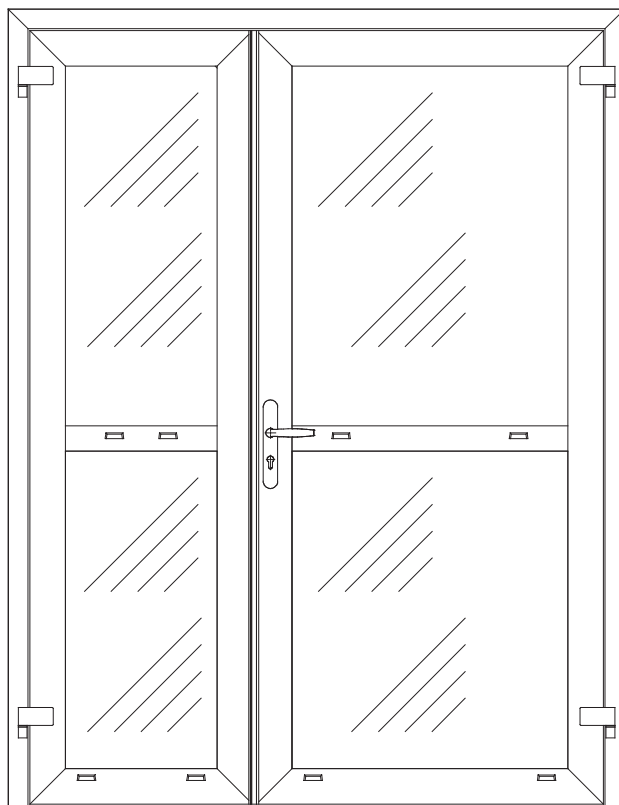

PLANS DE COUPES

TYPE DE POSE	DÉCOUPE	HORS TOUT	DOS DE DORMANT	PASSAGE LIBRE 1 VT	PASSAGE LIBRE 2 VTX
TUNNEL	Largeur Hauteur	DOS DE DORMANT	Largeur - 10 mm Hauteur - 5 mm	Largeur - 134 mm Hauteur - 57 mm	Largeur - 164 mm Hauteur - 57 mm
APPLIQUE		Largeur + 40 mm Hauteur + 20 mm			
CONTRE CADRE		Largeur + 32 mm Hauteur + 16 mm			
Ouverture à 90°					

NOS CERTIFICATIONS