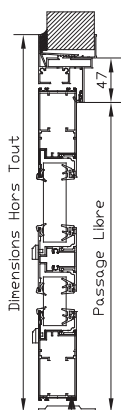

CARACTÉRISTIQUES TECHNIQUES

DIMENSIONS

- **1VT** : Dormant de dimensions minimales 600 x 1600 mm
Dormant de dimensions maximales 1400 x 2500 mm
Autre sur consultation
- **2VT** : Dormant de dimensions minimales 1400 x 1600 mm
Dormant de dimensions maximales 2200 x 2500 mm
Autre sur consultation
- Paroi de dimensions minimales 30 mm
Paroi de dimensions maximales 277 mm

SOLUTIONS DE MISE EN ŒUVRE

- Pose : Clipsage / Tunnel / Applique
- Pose sur : Panneau isolant / Ossature acier / Cloison sèche / Carreau de plâtre / Mur béton / Mur parpaing / Ossature bois

DORMANT	OUVRANT	QUINCAILLERIE	FINITIONS
<ul style="list-style-type: none"> • Profil aluminium de section 57 x 72 mm • Assemblé en coupe de 45° et équerres serties • Avec joint d'étanchéité tubulaire 	<ul style="list-style-type: none"> • Ouvrant aluminium • Assemblage vitrage par pareclose • Évacuation d'eau 	<ul style="list-style-type: none"> • 2 paumelles • Réglage tridimensionnel • Serrure de sûreté 1 Pt 	<ul style="list-style-type: none"> • RAL 9010 standard • Autres RAL nous consulter

OPTIONS

- | | | |
|----------------------------------|--------------------------|--------------------------|
| • Béquille | • Contrôle d'accès | • Pion antidégondage |
| • Serrure 3 Pts | • Crémone pompier (2VT) | • Joint anti-pince-doigt |
| • Cylindre | • Traverse intermédiaire | • Imposte |
| • Antipanique | • Barreaudage | • Volet |
| • Poignée de tirage sur traverse | • Casquette | • Arrêt de porte |
| • Ferme porte | • Jet d'eau | • Film |
| | • Aérateur | |

VITRAGE
ANTI EFFRACTION

SUR DEMANDE

VITRAGE
PARE BALLE

PLANS DE COUPES

TYPE DE POSE	DÉCOUPE	HORS TOUT	DOS DE DORMANT	PASSAGE LIBRE 1 VT	PASSAGE LIBRE 2 VTX
TUNNEL	Largeur Hauteur	DOS DE DORMANT	Largeur - 10 mm Hauteur - 5 mm	Largeur - 134 mm Hauteur - 57 mm	Largeur - 164 mm Hauteur - 57 mm
APPLIQUE		Largeur + 40 mm Hauteur + 20 mm			
CONTRE CADRE		Largeur + 32 mm Hauteur + 16 mm			
Ouverture à 90°					